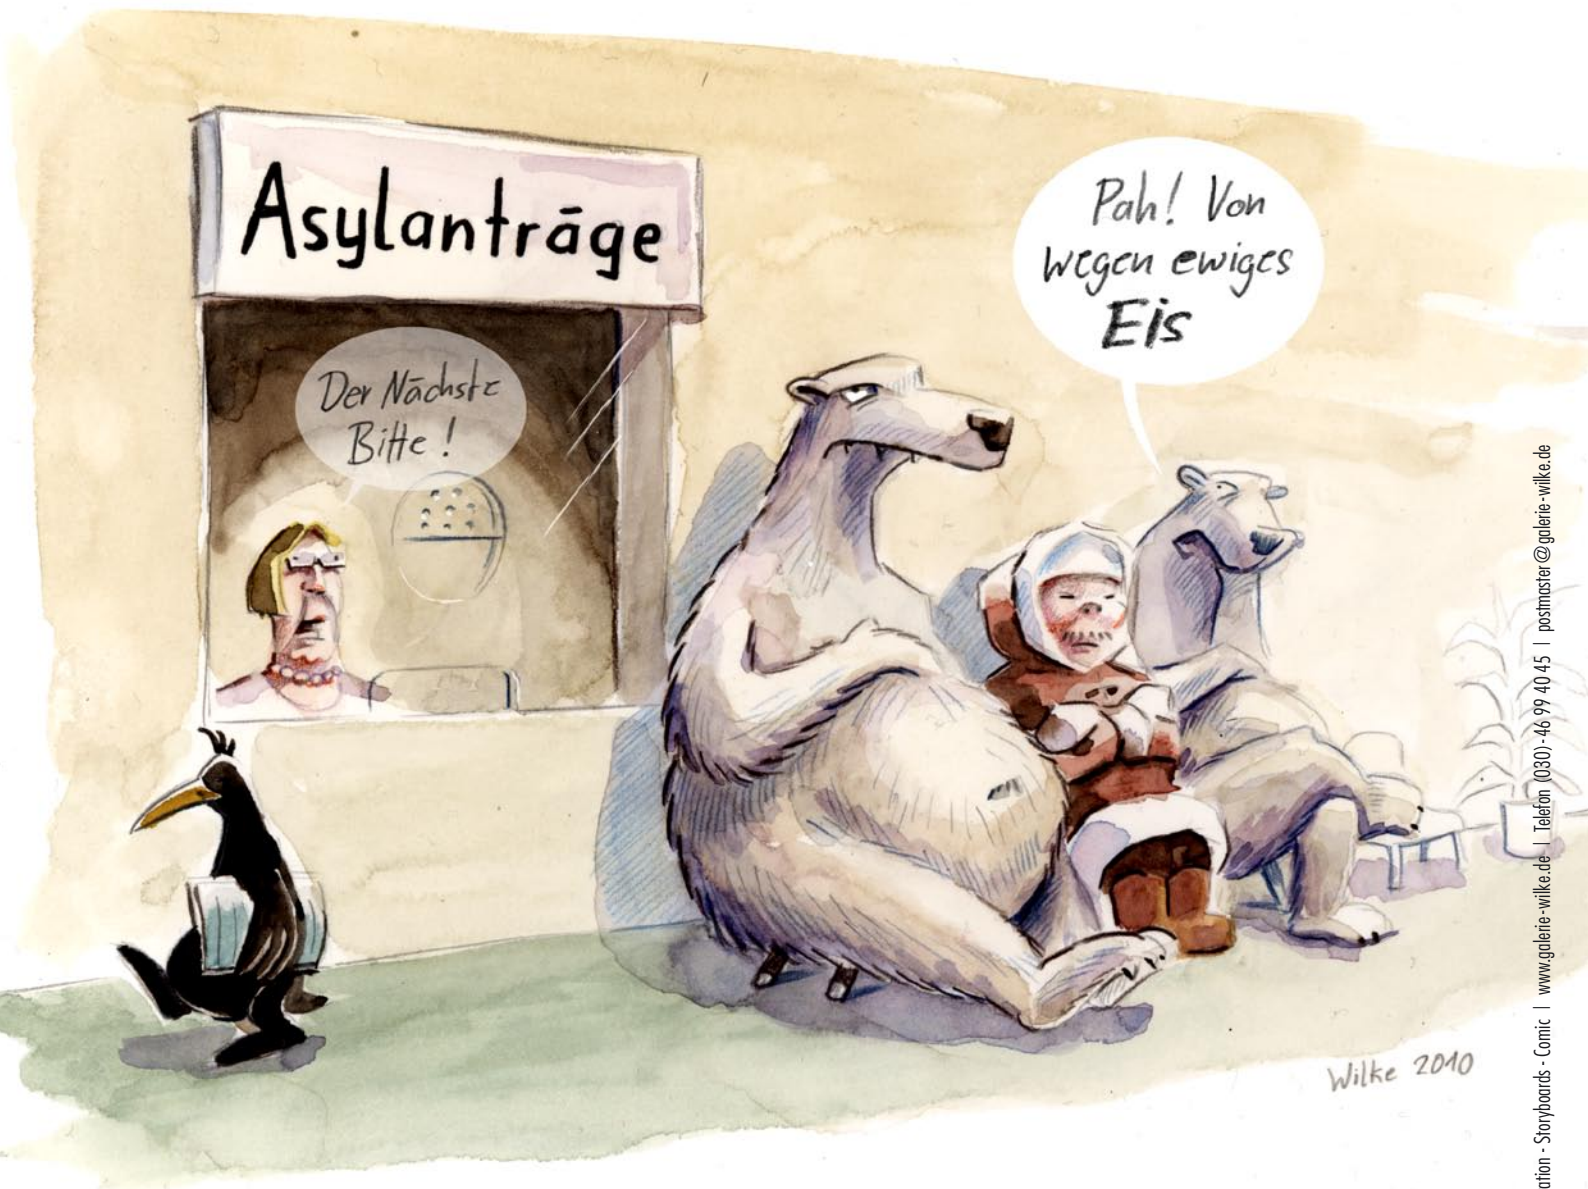

Marcus Wilke ILLUSTRATION

Newsletter { **Frühling 2011** } 150 dpi Version

Kunde { Berliner Wasserbetriebe }

Im Auftrag der Berliner Wasserbetriebe entstanden zwei Wimmelbilder zum Thema „Wasser im alten Rom“ und „Wasser im Mittelalter“.

M. Wilke 2014

Kunde { STADT UND LAND }

Zur Stressbewältigung während der SAP-Schulung, wurde diese Knautschfigur in Yoga-Pose für die Mitarbeiter der „STADT und LAND“ entwickelt. Vorab fertigte ich einen kleinen Prototypen in Fimo an (kleine Abbildungen) , der dem Knautschfiguren-Produzenten als Vorlage diente.

Grosses Foto: Hier wird gerade das fertige Knautsch-Erpelchen von mir gewürgt. :-)

Kunde { STADT UND LAND }

Für die „STADT und LAND“ Wohnungsbaugesellschaft wurde dieser Weihnachtskalender mit dem firmeninternen Maskottchen illustriert. Dieser wurde an die Mitarbeiter der „STADT und LAND“ verteilt.

Kunde { **Techno-Einkauf GmbH** }

Unter dem Motto „Der Schlüssel zum Erfolg“ wurde im Auftrag der Agentur GentCom diese Illustration für eine Firmenveranstaltung der Techno-Einkauf GmbH angefertigt. Das Logo der Firma war natürlich wie in jedem Jahr, Bestandteil der Illustration. Nebenstehend sind einige Schlüsselentwürfe zu sehen.