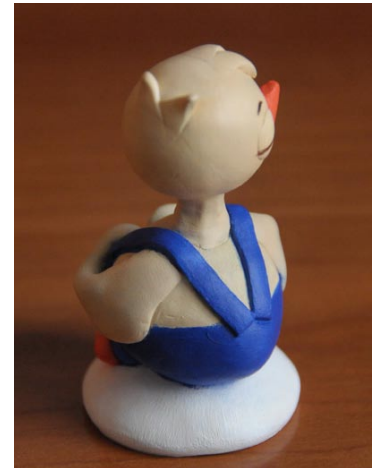

Marcus Wilke ILLUSTRATION

Newsletter { **Frühling 2011** } 150 dpi Version

Kunde { Berliner Wasserbetriebe }

Im Auftrag der Berliner Wasserbetriebe entstanden zwei Wimmelbilder zum Thema „Wasser im alten Rom“ und „Wasser im Mittelalter“.

M. Wilke 2014

Kunde { STADT UND LAND }

Zur Stressbewältigung während der SAP-Schulung, wurde diese Knautschfigur in Yoga-Pose für die Mitarbeiter der „STADT und LAND“ entwickelt. Vorab fertigte ich einen kleinen Prototypen in Fimo an (kleine Abbildungen) , der dem Knautschfiguren-Produzenten als Vorlage diente.

Grosses Foto: Hier wird gerade das fertige Knautsch-Erpelchen von mir gewürgt. :-)

Kunde { STADT UND LAND }

Für die „STADT und LAND“ Wohnungsbaugesellschaft wurde dieser Weihnachtskalender mit dem firmeninternen Maskottchen illustriert. Dieser wurde an die Mitarbeiter der „STADT und LAND“ verteilt.