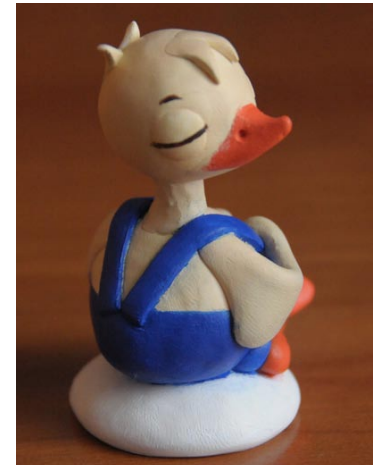

Marcus Wilke ILLUSTRATION

Newsletter { **Frühling 2011** } 150 dpi Version

Kunde { Berliner Wasserbetriebe }

Im Auftrag der Berliner Wasserbetriebe entstanden zwei Wimmelbilder zum Thema „Wasser im alten Rom“ und „Wasser im Mittelalter“.

M. Wilke 2014

Kunde { STADT UND LAND }

Zur Stressbewältigung während der SAP-Schulung, wurde diese Knautschfigur in Yoga-Pose für die Mitarbeiter der „STADT und LAND“ entwickelt. Vorab fertigte ich einen kleinen Prototypen in Fimo an (kleine Abbildungen) , der dem Knautschfiguren-Produzenten als Vorlage diente.

Grosses Foto: Hier wird gerade das fertige Knautsch-Erpelchen von mir gewürgt. :-)

Kunde { STADT UND LAND }

Für die „STADT und LAND“ Wohnungsbaugesellschaft wurde dieser Weihnachtskalender mit dem firmeninternen Maskottchen illustriert. Dieser wurde an die Mitarbeiter der „STADT und LAND“ verteilt.